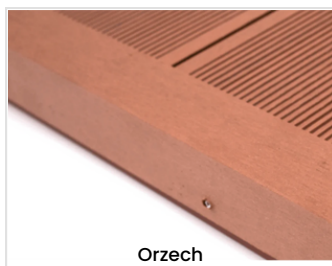

## LISTWY WYKOŃCZENIOWE

Kątowe listwy wykończeniowe są niezastąpionym elementem, który dodaje nie tylko estetyki, ale także trwałości każdemu projektowi. Bez względu na to, czy budujesz taras, czy elewację, nasze listwy wykończeniowe są idealnym rozwiązaniem.

### Szczegóły produktu

<b>Kolory</b>	Drzewo Sandałowe, Cedr, Mocha (Ciemny Brąz), Grafit
<b>Wymiary</b>	50mm x 50mm
<b>Dostępne długości</b>	2,90m

## ODKRYJ WARIANTY KOLORYSTYCZNE

Winchester

Orzech

Dąb cieniowany

Złoty dąb