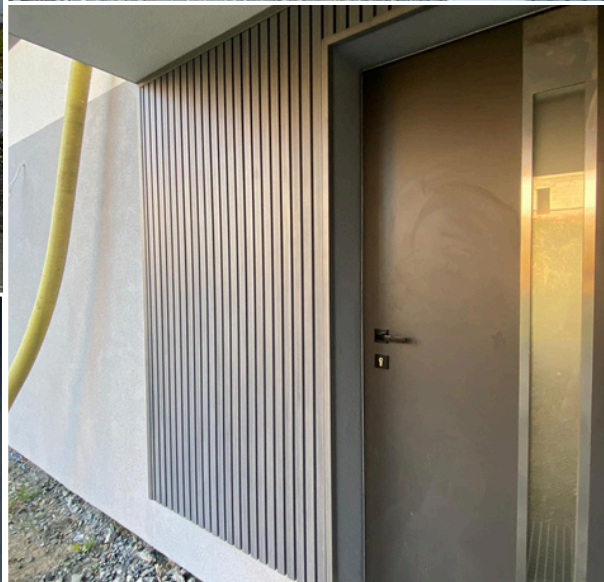

Lamel Elewacyjny Super Premium Bicolor | Katowice

ELEWACJA DOMU Z WYKORZYSTANIEM LAMELI SZARYCH BICOLOR