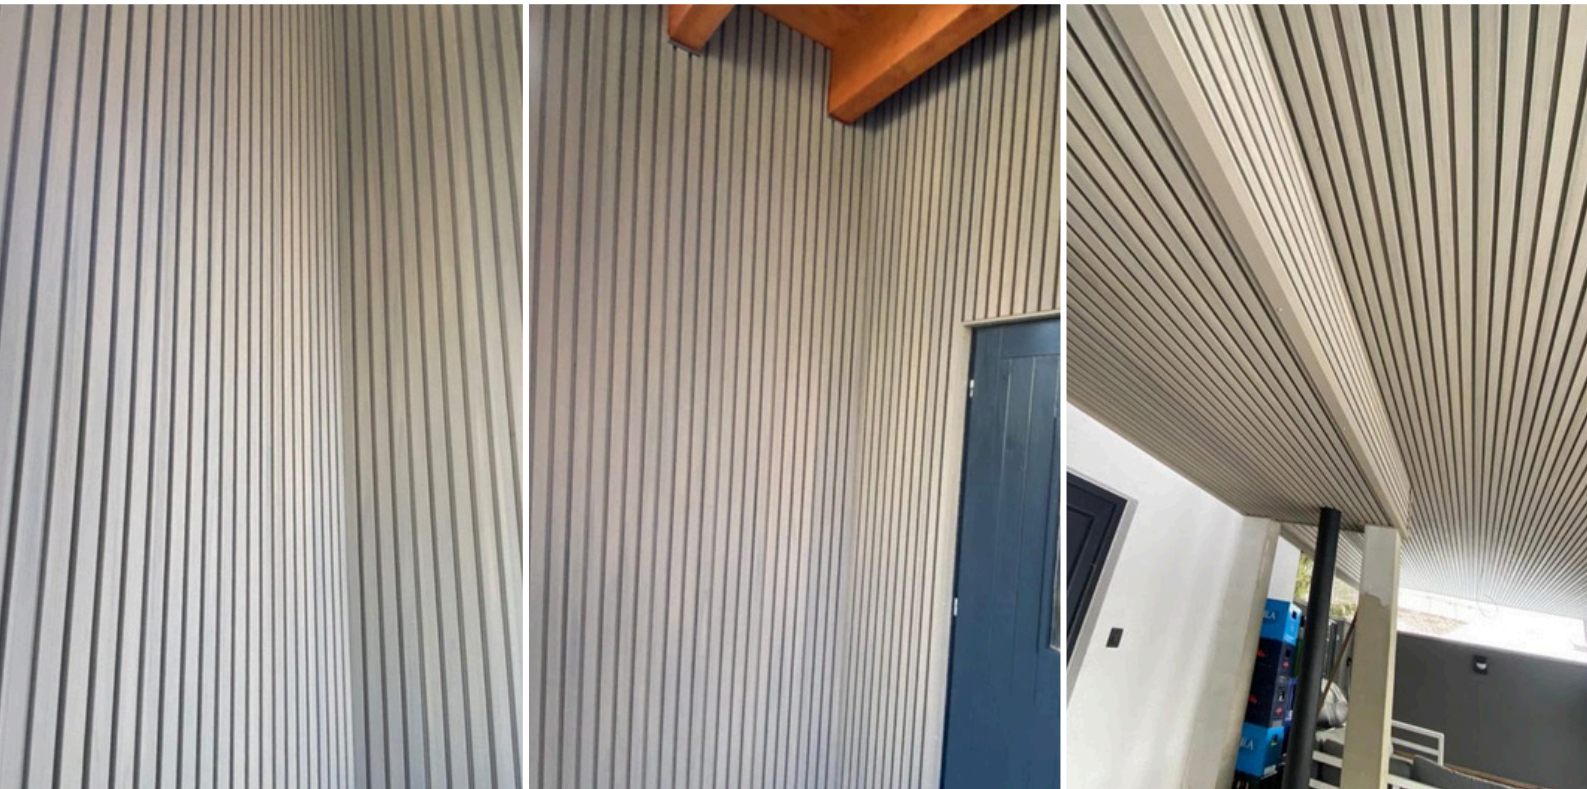

ELEWACJA Z LAMELI W KOLORZE ANTIQUE