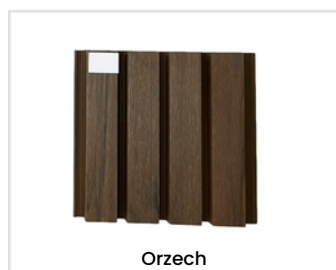

## Szczegóły produktu

<b>Kolory</b>	Czarny, Szary Cieniowany, Dąb Cieniowany, Jasny Dąb Cieniowany, Tourner Oak, Złoty Dąb, Orzech, Antique, Maple
<b>Wymiary</b>	219mm x 26mm
<b>Dostępne długości</b>	2,90m   2,70m   3,10m

# ODKRYJ WARIANTY KOLORYSTYCZNE

Winchester

Orzech

Dąb cieniowany

Złoty dąb

Antique

Czarny

Jasny dąb cieniowany