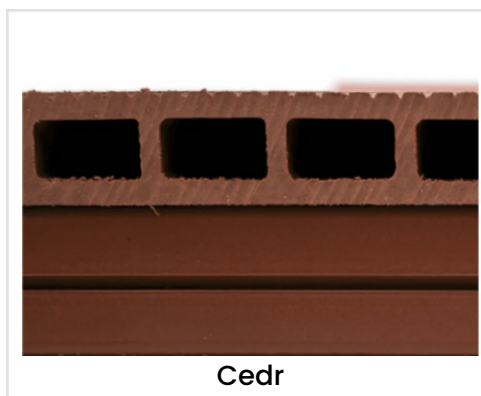

LEGARY

W naszej ofercie znajdziesz legary, które są niezbędnym elementem konstrukcji tarasu wykonanego z desek kompozytowych. Nasze legary są stworzone z myślą o zapewnieniu solidności i trwałości Twojego tarasu przez wiele lat użytkowania.

Szczegóły produktu

Kolory	Drzewo Sandałowe, Cedr, Mocha, Grafit
Wymiary	50mm x 30mm
Dostępne długości	2,20m | 2,90m

KOLORY

ODKRYJ WARIANTY KOLORYSTYCZNE