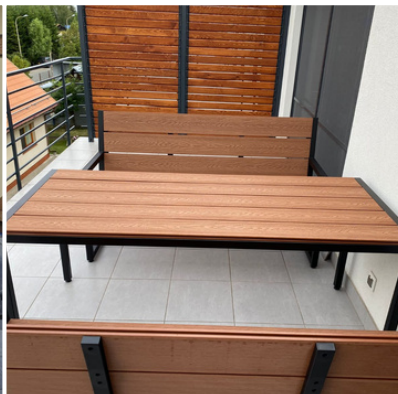

## ODKRYJ WARIANTY KOLORYSTYCZNE

Cedr

Mocha (ciemny brąz)

Grafit

Deska Kompozytowa Standard | Kraków

**TARAS Z DESKI KOMPOZYTOWEJ STANDARD W KOLORZE CEDR**

Deska Kompozytowa Standard | Poznań

**MEBLE OGRODOWE Z DESKI KOMPOZYTOWEJ STANDARD W KOLORZE JASNY DĄB**