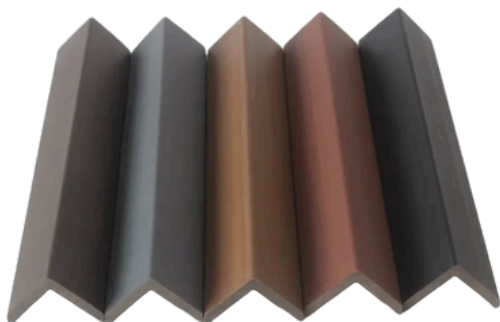

## ODKRYJ WARIANTY KOLORYSTYCZNE

Ogrodzenie Sztachetowe | Bydgoszcz

**OGRODZENIE ZE SZTACHET KOMPOZYTOWYCH PEŁNYCH ZAOKRĄGLONYCH**

Ogrodzenie Sztachetowe | Lublin

**OGRODZENIE ZE SZTACHET W KOLORZE CEDAR**

## ELEMENTY DODATKOWE

**LISTWY  
WYKOŃCZENIOWE**

**LEGARY**

**SPINKI**

## LISTWY WYKOŃCZENIOWE

Kątowe listwy wykończeniowe są niezastąpionym elementem, który dodaje nie tylko estetyki, ale także trwałości każdemu projektowi. Bez względu na to, czy budujesz taras, czy elewację, nasze listwy wykończeniowe są idealnym rozwiązaniem.