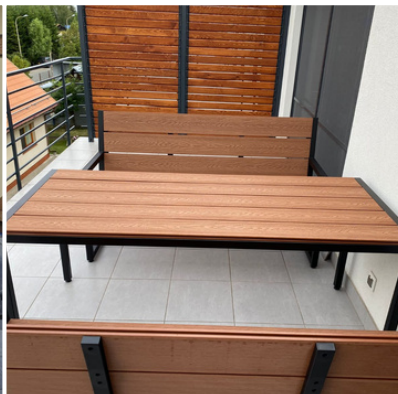

MEBLE OGRODOWE Z DESKI KOMPOZYTOWEJ STANDARD W KOLORZE JASNY DĄB