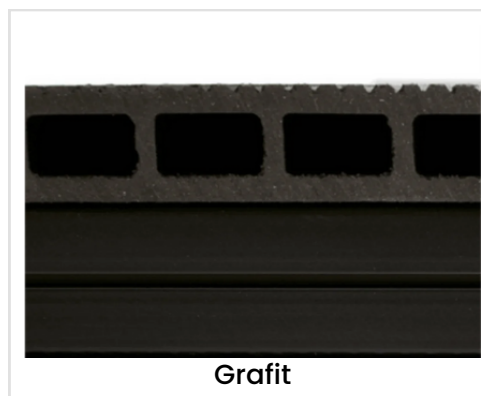

Szczegóły produktu

Kolory	Drzewo Sandałowe, Cedr, Mocha (Ciemny Brąz), Grafit
Wymiary	50mm x 50mm
Dostępne długości	2,90m

KOLORY

ODKRYJ WARIANTY KOLORYSTYCZNE

Winchester

Orzech

Dąb cieniowany

Złoty dąb

RODZAJE LISTEW

LISTWY O RÓŻNYM ZASTOSOWANIU

Listwa systemowa startowa

Listwa systemowa narożna

Listwa płaska

Listwa kątowa

LEGARY

W naszej ofercie znajdziesz legary, które są niezbędnym elementem konstrukcji tarasu wykonanego z desek kompozytowych. Nasze legary są stworzone z myślą o zapewnieniu solidności i trwałości Twojego tarasu przez wiele lat użytkowania.

Szczegóły produktu

Kolory	Drzewo Sandałowe, Cedr, Mocha, Grafit
Wymiary	50mm x 30mm
Dostępne długości	2,20m 2,90m

KOLORY

ODKRYJ WARIANTY KOLORYSTYCZNE

SPINKI

Spinki, inaczej zwane klipsami, to elementy niezbędne do montażu tarasów czy podestów z desek kompozytowych. W swojej ofercie posiadamy 3 rodzaje spinek – metalowe, plastikowe i startowe. Umieszcza się je w elemencie deski i przytwierdza do legarów. Klipsy wykonane są z wysokiej jakości materiałów, przez co nie tracą swoich właściwości użytkowych przez długie lata.