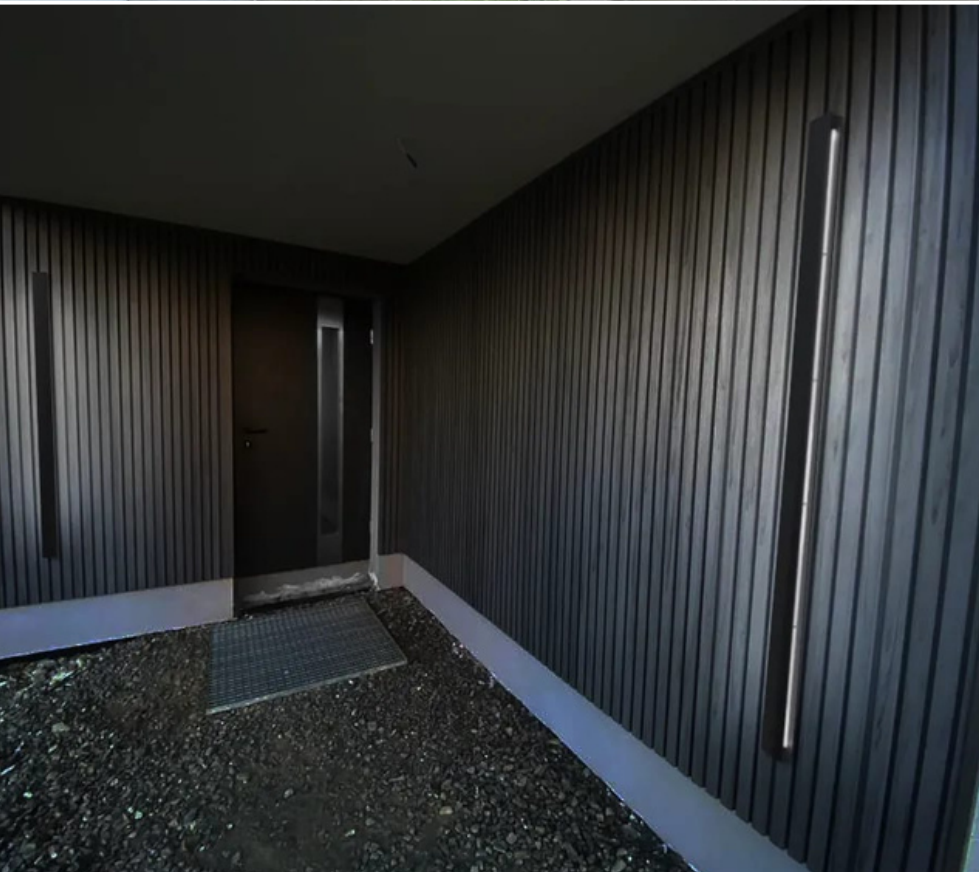

LAMELE

LAMEL ELEWACYJNY SUPER PREMIUM BICOLOR

Lamel elewacyjny Superpremium Bicolor to wybór osób poszukujących doskonałego połączenia elegancji i wyrafinowania w swoim projekcie architektonicznym. Dzięki innowacyjnemu podejściu do wzornictwa i materiałów, nasze panele elewacyjne podnoszą standardy estetyki i trwałości w każdym zastosowaniu.

ELEWACJA DOMU Z WYKORZYSTANIEM LAMELI SZARYCH BICOLOR

LAMEL ELEWACYJNY SUPER PREMIUM

Lamel elewacyjny Super Premium to symbol doskonałości w projektowaniu architektonicznym. Stworzony z myślą o najbardziej wymagających projektach, nasz lamel elewacyjny oferuje niezrównaną jakość i estetykę, która podnosi standardy w dziedzinie elewacji budynków.