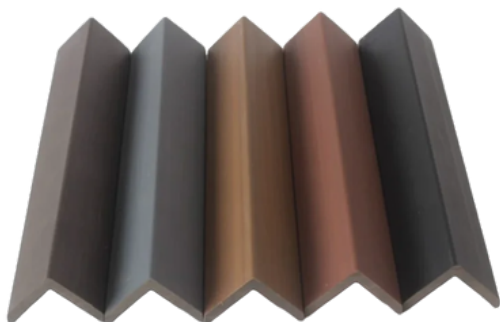

Szczegóły produktu

Kolory	Grafit
Wymiary	140mm x 21mm
Dostępne długości	2,20m

Deska Kompozytowa | Kraków

OGRODZENIE Z DESKI KOMPOZYTOWEJ PEŁNEJ W KOLORZE GRAFIT

SZTACHETY KOMPOZYTOWE PEŁNE/KOMOROWE

Sztachety kompozytowe są idealnym rozwiązaniem dla tych, którzy szukają trwałego, estetycznego i praktycznie bezobsługowego ogrodzenia. Nasze sztachety kompozytowe pełne, czy też komorowe stanowią doskonałe rozwiązanie dla Twojego ogrodu, zapewniając nie tylko estetyczny wygląd drewna, ale również wyjątkową trwałość i odporność na warunki atmosferyczne.

Szczegóły produktu

Kolory	Cedr, Mocha, Grafit
Wymiary	98mm x 12mm 90mm x 15mm
Dostępne długości	1,45m 5,80m

KOLORY

ODKRYJ WARIANTY KOLORYSTYCZNE

Ogrodzenie Sztachetowe | Bydgoszcz

OGRODZENIE ZE SZTACHET KOMPOZYTOWYCH PEŁNYCH ZAOKRĄGLONYCH

Ogrodzenie Sztachetowe | Lublin

OGRODZENIE ZE SZTACHET W KOLORZE CEDAR

ELEMENTY DODATKOWE

**LISTWY
WYKOŃCZENIOWE**

LEGARY

SPINKI

LISTWY WYKOŃCZENIOWE

Kątowe listwy wykończeniowe są niezastąpionym elementem, który dodaje nie tylko estetyki, ale także trwałości każdemu projektowi. Bez względu na to, czy budujesz taras, czy elewację, nasze listwy wykończeniowe są idealnym rozwiązaniem.

Szczegóły produktu

Kolory	Drzewo Sandałowe, Cedr, Mocha (Ciemny Brąz), Grafit
Wymiary	50mm x 50mm
Dostępne długości	2,90m

KOLORY

ODKRYJ WARIANTY KOLORYSTYCZNE

Winchester

Orzech

Dąb cieniowany

Złoty dąb