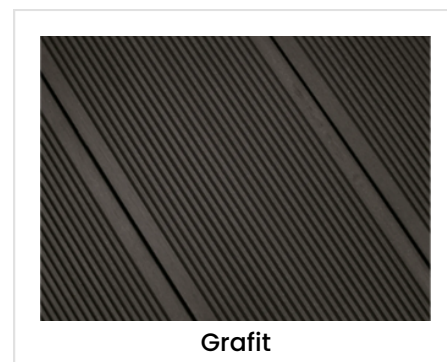

TARAS Z DESKI KOMPOZYTOWEJ PREMIUM W KOLORZE MIXED TEAK

DESKA KOMPOZYTOWA STANDARD

Nasze standardowe deski kompozytowe pierwszej generacji to solidne rozwiązanie, które gwarantuje trwałość przez wiele lat. Zbudowane w 55% z mąki drzewnej i 35% z polietylenu, te deski charakteryzują się wyważoną konstrukcją i jednolitym kolorem zarówno wewnątrz, jak i na zewnątrz. Są one dostępne w trzech kolorach i jednym rodzaju wykończeń, co pozwala dopasować je do różnorodnych stylów architektonicznych.

Szczegóły produktu

Kolory	Drewno Naturalne (Jasny Brąz), Mocha (Ciemny Brąz), Grafit
Wymiary	145mm x 21mm
Dostępne długości	2,70m 4,20m

KOLORY

ODKRYJ WARIANTY KOLORYSTYCZNE

Deska Kompozytowa Standard | Kraków