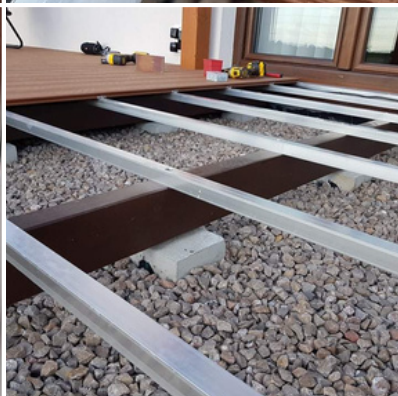

TARAS Z DESKI KOMPOZYTOWEJ PREMIUM JASNY DĄB WRAZ Z ZADASZENIEM