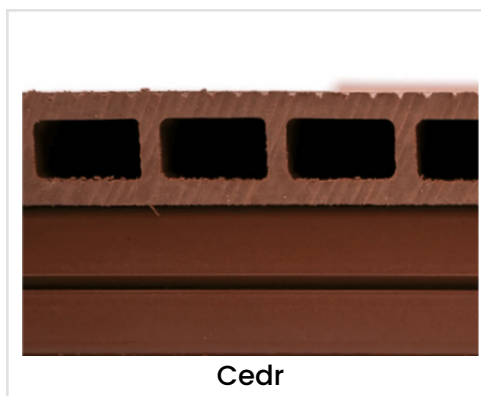

ELEWACJA DOMU Z WYKORZYSTANIEM LAMELI SZARYCH BICOLOR

LAMEL ELEWACYJNY SUPER PREMIUM

Lamel elewacyjny Super Premium to symbol doskonałości w projektowaniu architektonicznym. Stworzony z myślą o najbardziej wymagających projektach, nasz lamel elewacyjny oferuje niezrównaną jakość i estetykę, która podnosi standardy w dziedzinie elewacji budynków.

Szczegóły produktu

Kolory	Drzewo Sandałowe, Cedr, Mocha (Ciemny Brąz), Grafit
Wymiary	50mm x 50mm
Dostępne długości	2,90m

KOLORY

ODKRYJ WARIANTY KOLORYSTYCZNE

Winchester

Orzech

Dąb cieniowany

Złoty dąb

RODZAJE LISTEW

LISTWY O RÓŻNYM ZASTOSOWANIU

Listwa systemowa startowa

Listwa systemowa narożna

Listwa płaska

Listwa kątowa

LEGARY

W naszej ofercie znajdziesz legary, które są niezbędnym elementem konstrukcji tarasu wykonanego z desek kompozytowych. Nasze legary są stworzone z myślą o zapewnieniu solidności i trwałości Twojego tarasu przez wiele lat użytkowania.

Szczegóły produktu

Kolory	Drzewo Sandałowe, Cedr, Mocha, Grafit
Wymiary	50mm x 30mm
Dostępne długości	2,20m 2,90m

KOLORY

ODKRYJ WARIANTY KOLORYSTYCZNE

SPINKI

Spinki, inaczej zwane klipsami, to elementy niezbędne do montażu tarasów czy podestów z desek kompozytowych. W swojej ofercie posiadamy 3 rodzaje spinek – metalowe, plastikowe i startowe. Umieszcza się je w elemencie deski i przytwierdza do legarów. Klipsy wykonane są z wysokiej jakości materiałów, przez co nie tracą swoich właściwości użytkowych przez długie lata.