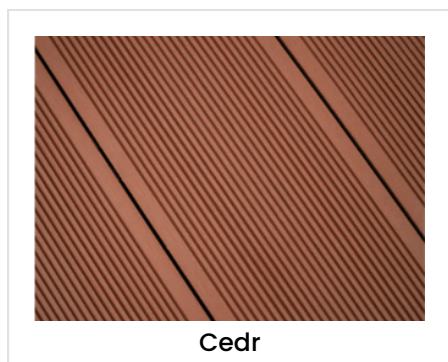

Deska Kompozytowa Premium | Katowice

TARAS Z DESKI KOMPOZYTOWEJ PREMIUM W NATURAL WOOD

Deska Kompozytowa Premium | Sypniewo

TARAS WŚRÓD DRZEW Z DESKI KOMPOZYTOWEJ W MIXED BROWN

Deska Kompozytowa Premium | Kraków

TARAS Z DESKI KOMPOZYTOWEJ PREMIUM W KOLORZE MIXED TEAK

DESKA KOMPOZYTOWA STANDARD

Nasze standardowe deski kompozytowe pierwszej generacji to solidne rozwiązanie, które gwarantuje trwałość przez wiele lat. Zbudowane w 55% z mąki drzewnej i 35% z polietylenu, te deski charakteryzują się wyważoną konstrukcją i jednolitym kolorem zarówno wewnątrz, jak i na zewnątrz. Są one dostępne w trzech kolorach i jednym rodzaju wykończeń, co pozwala dopasować je do różnorodnych stylów architektonicznych.

Szczegóły produktu

Kolory	Drewno Naturalne (Jasny Brąz), Mocha (Ciemny Brąz), Grafit
Wymiary	145mm x 21mm
Dostępne długości	2,70m 4,20m

KOLORY

ODKRYJ WARIANTY KOLORYSTYCZNE

Deska Kompozytowa Standard | Kraków