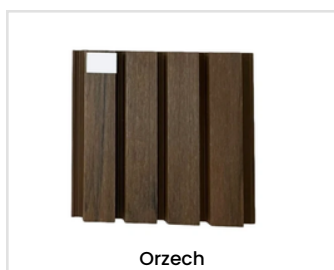

ELEWACJA DOMU Z WYKORZYSTANIEM LAMELI SZARYCH BICOLOR

LAMEL ELEWACYJNY SUPER PREMIUM

Lamel elewacyjny Super Premium to symbol doskonałości w projektowaniu architektonicznym. Stworzony z myślą o najbardziej wymagających projektach, nasz lamel elewacyjny oferuje niezrównaną jakość i estetykę, która podnosi standardy w dziedzinie elewacji budynków.

Szczegóły produktu

Kolory	Czarny, Szary Cieniowany, Dąb Cieniowany, Jasny Dąb Cieniowany, Tourner Oak, Złoty Dąb, Orzech, Antique, Maple
Wymiary	219mm x 26mm
Dostępne długości	2,90m 2,70m 3,10m

KOLORY

ODKRYJ WARIANTY KOLORYSTYCZNE