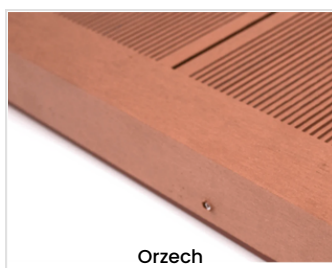

LAMELE

LAMEL ELEWACYJNY SUPER PREMIUM BICOLOR

Lamel elewacyjny Superpremium Bicolor to wybór osób poszukujących doskonałego połączenia elegancji i wyrafinowania w swoim projekcie architektonicznym. Dzięki innowacyjnemu podejściu do wzornictwa i materiałów, nasze panele elewacyjne podnoszą standardy estetyki i trwałości w każdym zastosowaniu.

Szczegóły produktu

Kolory	Drzewo Sandałowe, Cedr, Mocha (Ciemny Brąz), Grafit
Wymiary	50mm x 50mm
Dostępne długości	2,90m

KOLORY

ODKRYJ WARIANTY KOLORYSTYCZNE

Winchester

Orzech

Dąb cieniowany

Złoty dąb