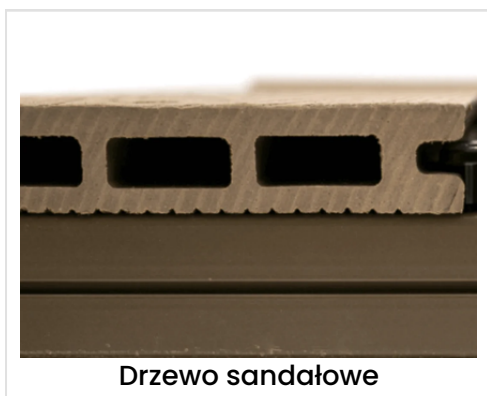

ELEWACJA DOMU Z WYKORZYSTANIEM LAMELI SZARYCH BICOLOR

LAMEL ELEWACYJNY SUPER PREMIUM

Lamel elewacyjny Super Premium to symbol doskonałości w projektowaniu architektonicznym. Stworzony z myślą o najbardziej wymagających projektach, nasz lamel elewacyjny oferuje niezrównaną jakość i estetykę, która podnosi standardy w dziedzinie elewacji budynków.

Szczegóły produktu

Kolory	Drzewo Sandałowe, Cedr, Mocha (Ciemny Brąz), Grafit
Wymiary	50mm x 50mm
Dostępne długości	2,90m

KOLORY

ODKRYJ WARIANTY KOLORYSTYCZNE

Winchester

Orzech

Dąb cieniowany

Złoty dąb

RODZAJE LISTEW

LISTWY O RÓŻNYM ZASTOSOWANIU

Listwa systemowa startowa

Listwa systemowa narożna

Listwa płaska

Listwa kątowa

LEGARY

W naszej ofercie znajdziesz legary, które są niezbędnym elementem konstrukcji tarasu wykonanego z desek kompozytowych. Nasze legary są stworzone z myślą o zapewnieniu solidności i trwałości Twojego tarasu przez wiele lat użytkowania.

Szczegóły produktu

Kolory	Drzewo Sandałowe, Cedr, Mocha, Grafit
Wymiary	50mm x 30mm
Dostępne długości	2,20m 2,90m

KOLORY

ODKRYJ WARIANTY KOLORYSTYCZNE

SPINKI

Spinki, inaczej zwane klipsami, to elementy niezbędne do montażu tarasów czy podestów z desek kompozytowych. W swojej ofercie posiadamy 3 rodzaje spinek – metalowe, plastikowe i startowe. Umieszcza się je w elemencie deski i przytwierdza do legarów. Klipsy wykonane są z wysokiej jakości materiałów, przez co nie tracą swoich właściwości użytkowych przez długie lata.