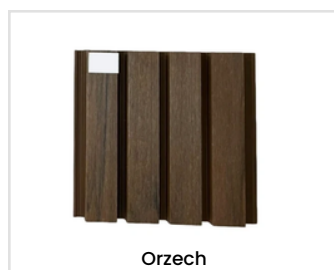

ELEWACJA DOMU Z WYKORZYSTANIEM LAMELI SZARYCH BICOLOR

LAMEL ELEWACYJNY SUPER PREMIUM

Lamel elewacyjny Super Premium to symbol doskonałości w projektowaniu architektonicznym. Stworzony z myślą o najbardziej wymagających projektach, nasz lamel elewacyjny oferuje niezrównaną jakość i estetykę, która podnosi standardy w dziedzinie elewacji budynków.

Szczegóły produktu

Kolory	Czarny, Szary Cieniowany, Dąb Cieniowany, Jasny Dąb Cieniowany, Tourner Oak, Złoty Dąb, Orzech, Antique, Maple
Wymiary	219mm x 26mm
Dostępne długości	2,90m 2,70m 3,10m

KOLORY

ODKRYJ WARIANTY KOLORYSTYCZNE