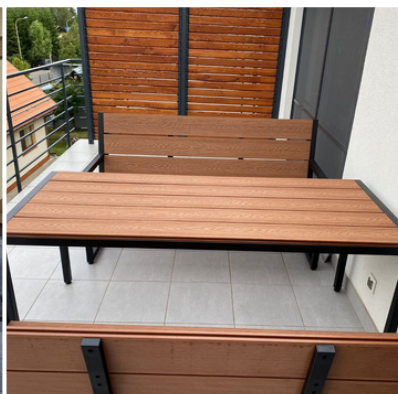

MEBLE OGRODOWE Z DESKI KOMPOZYTOWEJ STANDARD W KOLORZE JASNY DĄB