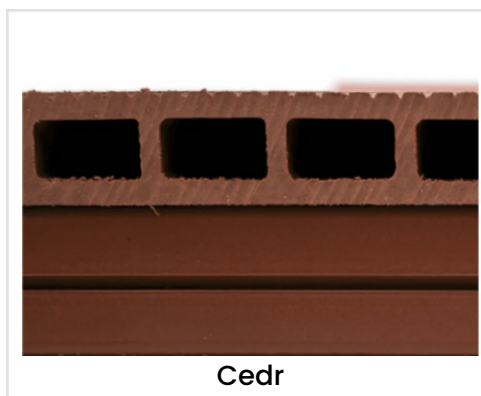

**LAMEL ELEWACYJNY
SUPER PREMIUM
BICOLOR**

**LAMEL ELEWACYJNY
SUPER PREMIUM**

**LAMEL
OGRODZENIOWY**

LAMEL ELEWACYJNY SUPER PREMIUM BICOLOR

Lamel elewacyjny Superpremium Bicolor to wybór osób poszukujących doskonałego połączenia elegancji i wyrafinowania w swoim projekcie architektonicznym. Dzięki innowacyjnemu podejściu do wzornictwa i materiałów, nasze panele elewacyjne podnoszą standardy estetyki i trwałości w każdym zastosowaniu.

ELEWACJA DOMU Z WYKORZYSTANIEM LAMELI SZARYCH BICOLOR

LAMEL ELEWACYJNY SUPER PREMIUM

Lamel elewacyjny Super Premium to symbol doskonałości w projektowaniu architektonicznym. Stworzony z myślą o najbardziej wymagających projektach, nasz lamel elewacyjny oferuje niezrównaną jakość i estetykę, która podnosi standardy w dziedzinie elewacji budynków.

Szczegóły produktu

Kolory	Drzewo Sandałowe, Cedr, Mocha, Grafit
Wymiary	50mm x 30mm
Dostępne długości	2,20m 2,90m

KOLORY

ODKRYJ WARIANTY KOLORYSTYCZNE

Drzewo sandałowe

Cedr

Mocha

Grafit

SPINKI

Spinki, inaczej zwane klipsami, to elementy niezbędne do montażu tarasów czy podestów z desek kompozytowych. W swojej ofercie posiadamy 3 rodzaje spinek – metalowe, plastikowe i startowe. Umieszcza się je w elemencie deski i przytwierdza do legarów. Klipsy wykonane są z wysokiej jakości materiałów, przez co nie tracą swoich właściwości użytkowych przez długie lata.