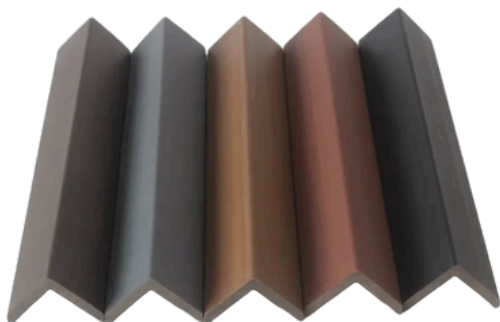

Szczegóły produktu

Kolory	Grafit
Wymiary	140mm x 21mm
Dostępne długości	2,20m

Deska Kompozytowa | Kraków

OGRODZENIE Z DESKI KOMPOZYTOWEJ PEŁNEJ W KOLORZE GRAFIT

SZTACHETY KOMPOZYTOWE PEŁNE/KOMOROWE

Sztachety kompozytowe są idealnym rozwiązaniem dla tych, którzy szukają trwałego, estetycznego i praktycznie bezobsługowego ogrodzenia. Nasze sztachety kompozytowe pełne, czy też komorowe stanowią doskonałe rozwiązanie dla Twojego ogrodu, zapewniając nie tylko estetyczny wygląd drewna, ale również wyjątkową trwałość i odporność na warunki atmosferyczne.

Szczegóły produktu

Kolory	Cedr, Mocha, Grafit
Wymiary	98mm x 12mm 90mm x 15mm
Dostępne długości	1,45m 5,80m

KOLORY

ODKRYJ WARIANTY KOLORYSTYCZNE

Ogrodzenie Sztachetowe | Bydgoszcz

OGRODZENIE ZE SZTACHET KOMPOZYTOWYCH PEŁNYCH ZAOKRĄGLONYCH

Ogrodzenie Sztachetowe | Lublin

OGRODZENIE ZE SZTACHET W KOLORZE CEDAR

ELEMENTY DODATKOWE

**LISTWY
WYKOŃCZENIOWE**

LEGARY

SPINKI

LISTWY WYKOŃCZENIOWE

Kątowe listwy wykończeniowe są niezastąpionym elementem, który dodaje nie tylko estetyki, ale także trwałości każdemu projektowi. Bez względu na to, czy budujesz taras, czy elewację, nasze listwy wykończeniowe są idealnym rozwiązaniem.

Szczegóły produktu

Kolory	Drzewo Sandałowe, Cedr, Mocha (Ciemny Brąz), Grafit
Wymiary	50mm x 50mm
Dostępne długości	2,90m

KOLORY

ODKRYJ WARIANTY KOLORYSTYCZNE

Winchester

Orzech

Dąb cieniowany

Złoty dąb