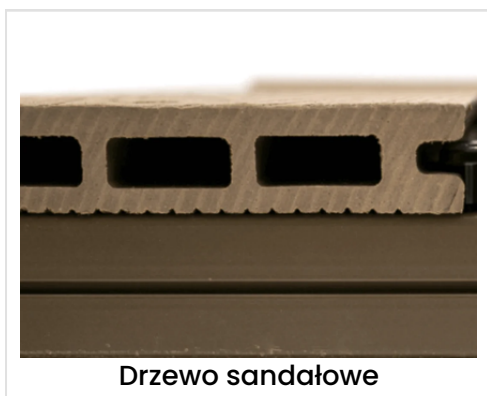

KOLORY

ODKRYJ WARIANTY KOLORYSTYCZNE