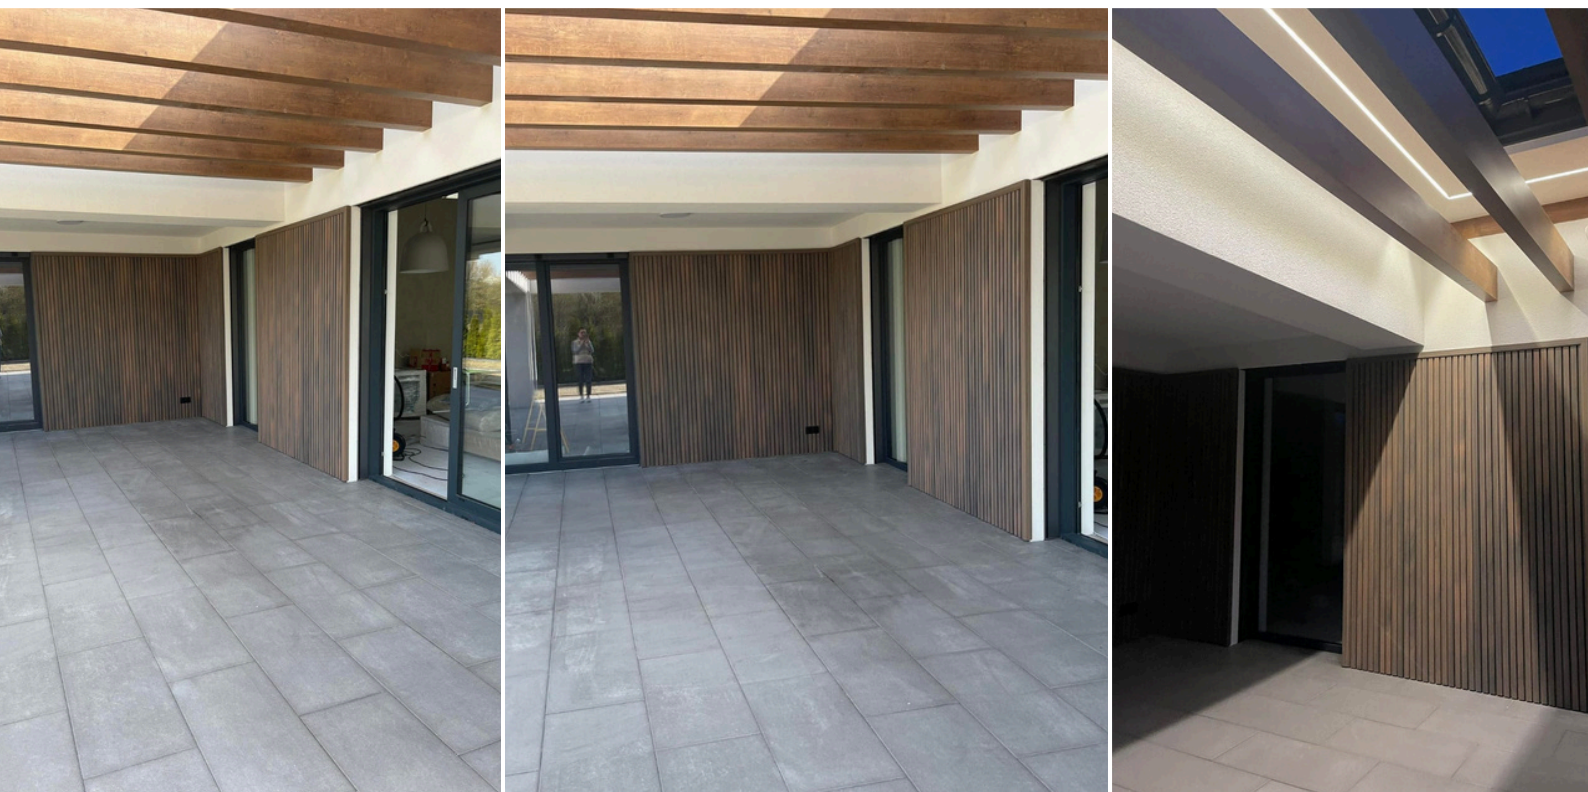

Lamel Elewacyjny | Gdańsk

ELEWACJA Z LAMELI W KOLORZE MAPLE