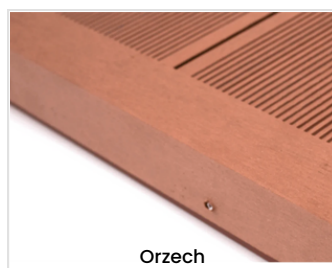

Szczegóły produktu

Kolory	Drzewo Sandałowe, Cedr, Mocha (Ciemny Brąz), Grafit
Wymiary	50mm x 50mm
Dostępne długości	2,90m

KOLORY

ODKRYJ WARIANTY KOLORYSTYCZNE

Winchester

Orzech

Dąb cieniowany

Złoty dąb