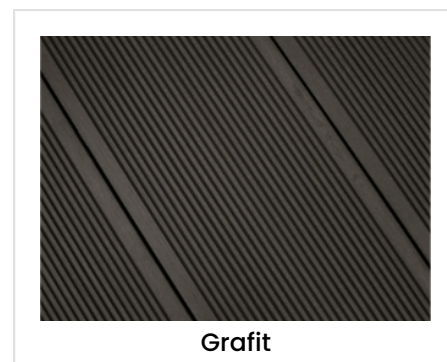

TARAS Z DESKI KOMPOZYTOWEJ PREMIUM W KOLORZE MIXED TEAK

DESKA KOMPOZYTOWA STANDARD

Nasze standardowe deski kompozytowe pierwszej generacji to solidne rozwiązanie, które gwarantuje trwałość przez wiele lat. Zbudowane w 55% z mąki drzewnej i 35% z polietylenu, te deski charakteryzują się wyważoną konstrukcją i jednolitym kolorem zarówno wewnątrz, jak i na zewnątrz. Są one dostępne w trzech kolorach i jednym rodzaju wykończeń, co pozwala dopasować je do różnorodnych stylów architektonicznych.

Szczegóły produktu

Kolory	Drewno Naturalne (Jasny Brąz), Mocha (Ciemny Brąz), Grafit
Wymiary	145mm x 21mm
Dostępne długości	2,70m 4,20m

KOLORY

ODKRYJ WARIANTY KOLORYSTYCZNE

Deska Kompozytowa Standard | Kraków