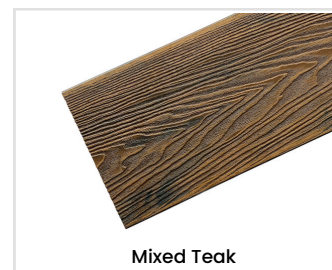

Szczegóły produktu

Kolory	Drzewo Sandałowe, Jasny Dąb, Grafit, Mocha, Szary, Natural Wood, Mixed Brown, Mixed Teak
Wymiary	141mm x 21mm
Dostępne długości	2,20m 2,60m 3,20m 4,2m

KOLORY

ODKRYJ WARIANTY KOLORYSTYCZNE

Drzewo Sandałowe

Jasny Dąb

Grafit

Mocha

Szary

Natural Wood

Mixed Brown

Mixed Teak