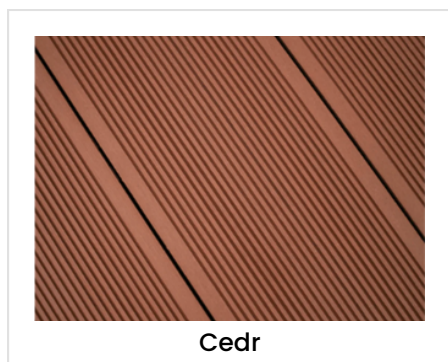

Deska Kompozytowa Premium | Katowice

TARAS Z DESKI KOMPOZYTOWEJ PREMIUM W NATURAL WOOD

Deska Kompozytowa Premium | Sypniewo

TARAS WŚRÓD DRZEW Z DESKI KOMPOZYTOWEJ W MIXED BROWN

Deska Kompozytowa Premium | Kraków

TARAS Z DESKI KOMPOZYTOWEJ PREMIUM W KOLORZE MIXED TEAK

DESKA KOMPOZYTOWA STANDARD

Nasze standardowe deski kompozytowe pierwszej generacji to solidne rozwiązanie, które gwarantuje trwałość przez wiele lat. Zbudowane w 55% z mąki drzewnej i 35% z polietylenu, te deski charakteryzują się wyważoną konstrukcją i jednolitym kolorem zarówno wewnątrz, jak i na zewnątrz. Są one dostępne w trzech kolorach i jednym rodzaju wykończeń, co pozwala dopasować je do różnorodnych stylów architektonicznych.

Szczegóły produktu

Kolory	Drewno Naturalne (Jasny Brąz), Mocha (Ciemny Brąz), Grafit
Wymiary	145mm x 21mm
Dostępne długości	2,70m 4,20m

KOLORY

ODKRYJ WARIANTY KOLORYSTYCZNE

Deska Kompozytowa Standard | Kraków