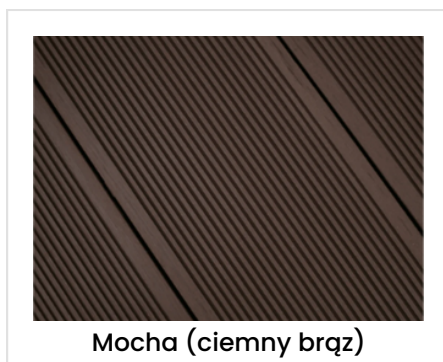

TARAS Z DESKI KOMPOZYTOWEJ PREMIUM W KOLORZE MIXED TEAK

DESKA KOMPOZYTOWA STANDARD

Nasze standardowe deski kompozytowe pierwszej generacji to solidne rozwiązanie, które gwarantuje trwałość przez wiele lat. Zbudowane w 55% z mąki drzewnej i 35% z polietylenu, te deski charakteryzują się wyważoną konstrukcją i jednolitym kolorem zarówno wewnątrz, jak i na zewnątrz. Są one dostępne w trzech kolorach i jednym rodzaju wykończeń, co pozwala dopasować je do różnorodnych stylów architektonicznych.

Szczegóły produktu

Kolory	Drewno Naturalne (Jasny Brąz), Mocha (Ciemny Brąz), Grafit
Wymiary	145mm x 21mm
Dostępne długości	2,70m 4,20m

KOLORY

ODKRYJ WARIANTY KOLORYSTYCZNE

Deska Kompozytowa Standard | Kraków