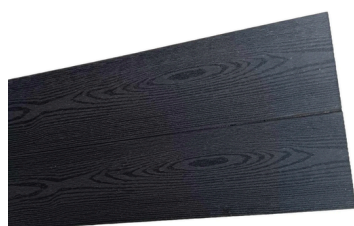

Szczegóły produktu

Kolory	Teak/Orzech
Wymiary	138mm x 23mm
Dostępne długości	4,20m

Deska Ogrodzeniowa Super Premium | Łomianki

TARAS Z DESKI KOMPOZYTOWEJ SUPER PREMIUM W KOLORZE TEAK

Deska Ogrodzeniowa Super Premium | Warszawa

TARAS Z DESKI KOMPOZYTOWEJ SUPER PREMIUM W KOLORZE TEAK

Deska Ogrodzeniowa Super Premium | Lublin

TARAS Z DESKI KOMPOZYTOWEJ SUPER PREMIUM W KOLORZE ANTIQUE

DESKI OGRODZENIOWE

**DESKA OGRODZENIOWA,
ELEWACYJNA**

**DESKA PEŁNA
OGRODZENIOWA,
BALUSTRADOWA**

**SZTACHETY
KOMPOZYTOWE
PEŁNE/KOMOROWE**

DESKA OGRODZENIOWA, ELEWACYJNA

Deski ogrodzeniowe i elewacyjne to kluczowe elementy, które nadają charakter Twojemu otoczeniu zarówno od strony ogrodu, jak i elewacji budynku. Nasze deski, zaprojektowane z myślą o trwałości i estetyce, stanowią doskonałe rozwiązanie dla Twojego projektu.