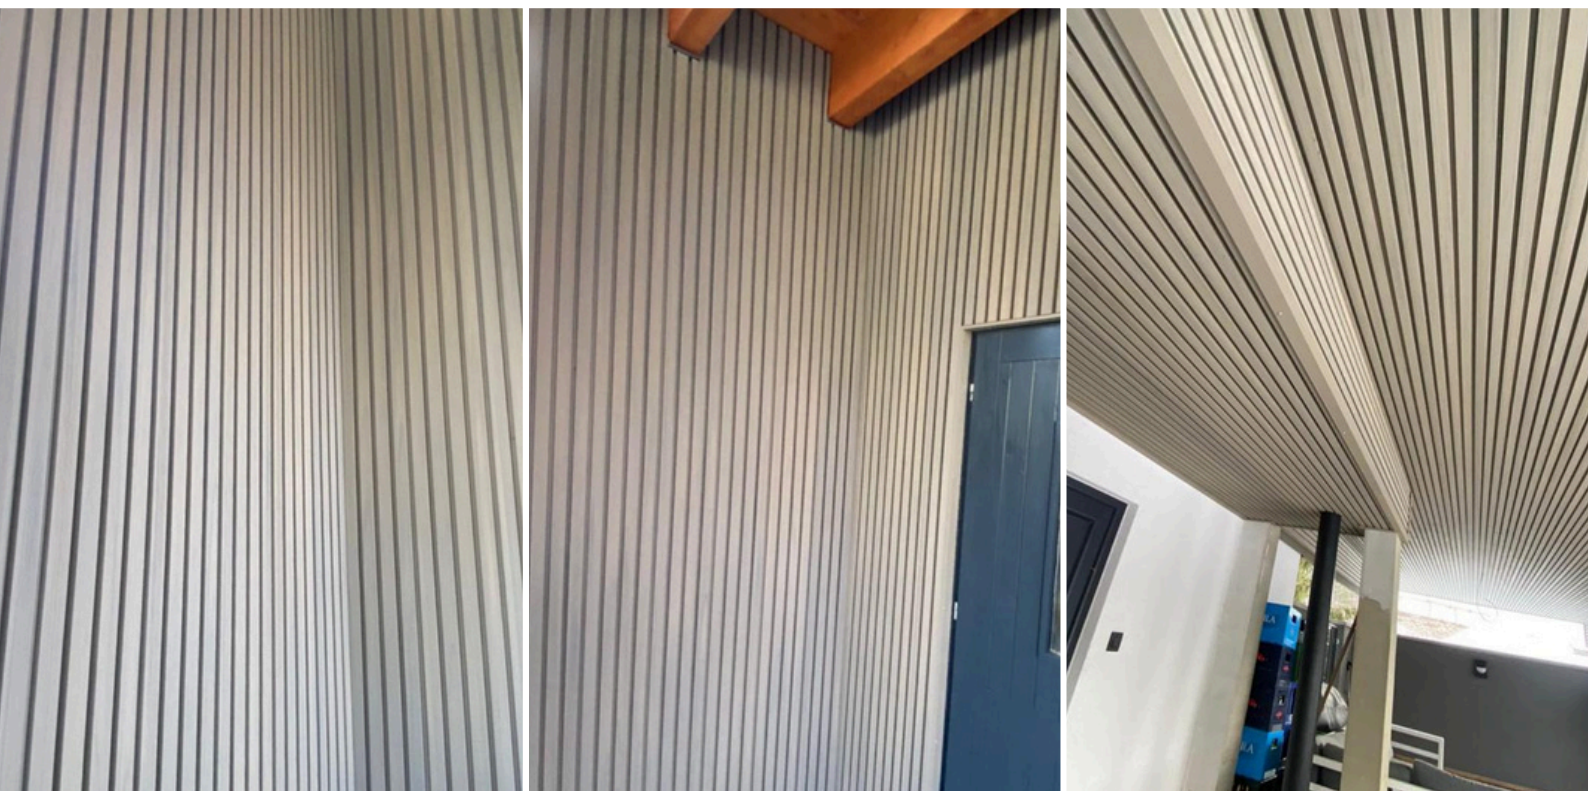

ELEWACJA Z LAMELI W KOLORZE ANTIQUE